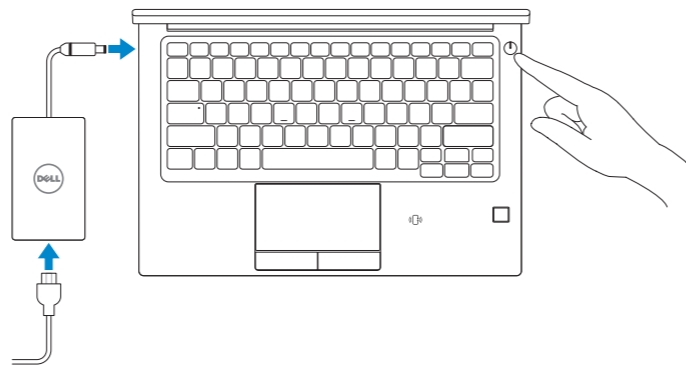

## 1 Connect the power adapter and press the power button

Sluit de netadapter aan en druk op de aan-uitknop  
Podłącz zasilacz i naciśnij przycisk zasilania  
Priključite napajalnik in pritisnite gumb za vklop/izklop