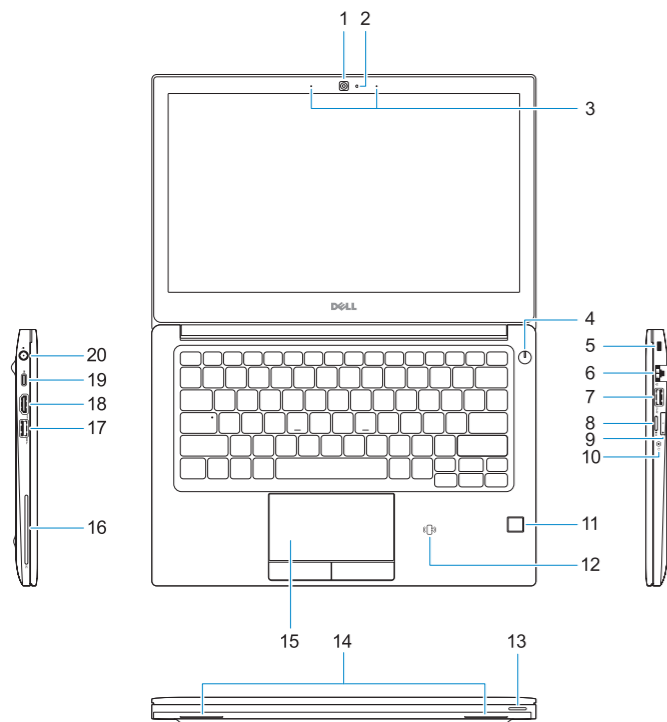

### Computer model

Computermodel | Model komputera  
Model računalnika

Latitude 7280

043GP3A00

# Features

Kenmerken | Funkcje | Funkcije

1. Camera
2. Camera status light
3. Microphones
4. Power button
5. Security cable slot
6. Network port
7. USB 3.0 port with PowerShare
8. microSD port
9. USIM port
10. Headset port
11. Fingerprint reader (optional)
12. NFC sensor (optional)
13. Status light
14. Speakers
15. Touchpad
16. Smartcard reader (optional)
17. USB 3.0 port
18. HDMI port
19. DisplayPort over USB Type-C (optional Thunderbolt™ 3)
20. Power connector port
21. Service tag label